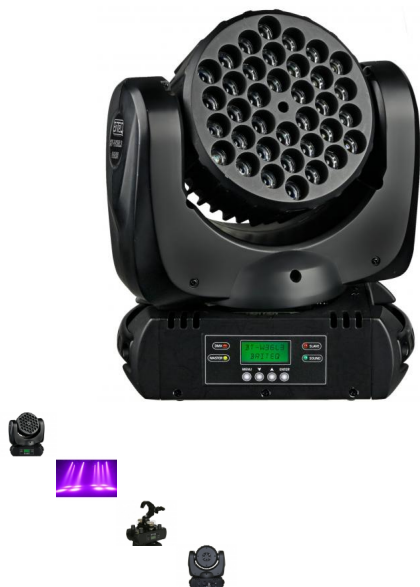

BT-W36L3

Un foco notablemente pequeño y súper ligero. 36 LEDS de 3W CREE- LED ,95000lux a 1m. Alta eficiencia y bajo consumo energético, sólo 150W. Dimensiones: 267 x 167 x 282 mm. Peso: 5.7 kgs

Calificación Sin calificación

Descripción

Características

- Un foco notablemente pequeño y súper ligero para empresas de alquiler, escenarios y discotecas
- Se basa en 36pcs 3W CREE- LED (12 rojas, 12 verdes, 12 azules)
- Haz de luz sorprendentemente brillante (95000lux a 1m) en comparación con el tamaño de la unidad.
- Los movimientos panorámicos / de inclinación de alta velocidad le aseguran una programación dinámica del espectáculo.
- Ángulo de haz muy ajustado de 12,5° para efectos especiales del haz
- Excelente mezcla de color en comparación con la competencia
- Un filtro especial (incluido) transforma la unidad en un foco de "haz ancho" tradicional.
- Macros de color calibradas (filtros Lee estándar) para una programación del espectáculo rápida y fácil
- Excelentes programas incorporados para brindar espectáculos de luces maravillosos continuamente cambiantes: