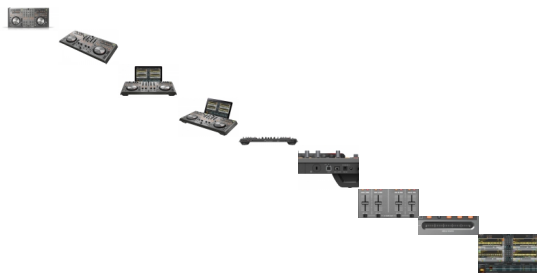

## DDJ-T1

DDJ-T1 controlador para TRAKTOR Ofrece la misma operatividad y distribución que el equipamiento Pro-Dj de Pioneer, al tiempo que permite a los DJs reproducir archivos de música desde su ordenador. Software "TRAKTOR Pioneer DDJ-T1 Edition" que permite utilizar las funciones más populares de TRAKTOR sin necesidad de actualizar el programa. Con 4 canales, 6 efectos y grabación de serie, el DDJ-T1 permite a los DJs utilizar el potencial completo del programa sin ningún coste adicional.

Descripción

Especificaciones

Prestaciones principales DDJ-T1

Tipo de controladora Controlador MIDI

Terminales de entrada • MIC x 1 (1/4 pulg. PHONE) • AUX x 1 (RCA)

Terminales de salida • SALIDA PRINCIPAL x 2 (1/4 pulg. PHONE x 1, RCA x 1) • SALIDA DE CONTROL DE AURICULAR x 2 (1/4 pulg. PHONE frontal, palillo mini)

Otros terminales Conector USB B x 1

Placa de sonido Sí

Plug and Play Sí

Control de rendimiento DDJ-T1

Canales 4

Efectos 6

Rueda de selección 4,5" / 115 mm

Búsqueda tipo "Needle Search" Sí

Especificaciones DDJ-T1

Rango de frecuencia 20 - 20,000 Hz

Distorsión armónica 0,005% o menos

Adaptador AC 220-240V, potencia nominal 5 V DC

Dimensiones (an. x al. x pr.) 680 x 95,2 x 317,7 mm

Peso 4,90 kg