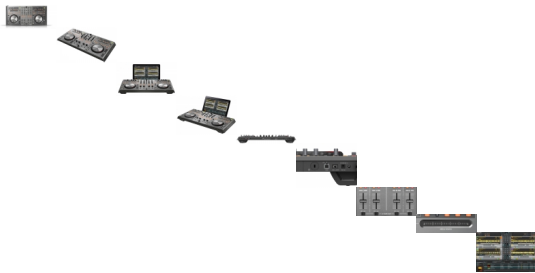

## DDJ-T1

DDJ-T1 controlador para TRAKTOR Ofrece la misma operatividad y distribución que el equipamiento Pro-Dj de Pioneer, al tiempo que permite a los DJs reproducir archivos de música desde su ordenador. Software "TRAKTOR Pioneer DDJ-T1 Edition" que permite utilizar las funciones más populares de TRAKTOR sin necesidad de actualizar el programa. Con 4 canales, 6 efectos y grabación de serie, el DDJ-T1 permite a los DJs utilizar el potencial completo del programa sin ningún coste adicional.

Descripción

Especificaciones

Prestaciones principales DDJ-T1

Tipo de controladora Controlador MIDI

Terminales de entrada • MIC x 1 (1/4 pulg. PHONE) • AUX x 1 (RCA)

Terminales de salida • SALIDA PRINCIPAL x 2 (1/4 pulg. PHONE x 1, RCA x 1) • SALIDA DE CONTROL DE AURICULAR x 2 (1/4 pulg. PHONE frontal, palillo mini)

Otros terminales Conector USB B x 1

Placa de sonido Sí

Plug and Play Sí

Control de rendimiento DDJ-T1

Canales 4

Efectos 6

Rueda de selección 4,5" / 115 mm

Búsqueda tipo "Needle Search" Sí

Especificaciones DDJ-T1

Rango de frecuencia 20 - 20,000 Hz

Distorsión armónica 0,005% o menos

Adaptador AC 220-240V, potencia nominal 5 V DC

Dimensiones (an. x al. x pr.) 680 x 95,2 x 317,7 mm

Peso 4,90 kg