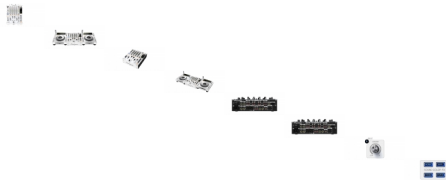

DJM-850 W

Tarjeta de sonido interna 4 canales. Beat Colour Effect y FX Boost. Color blanca. La DJM-850, compatible con Traktor, reemplaza y mejora la muy querida DJM-800. Mantiene las funciones más populares de su predecesora, hereda la construcción de la DJM-900 Nexus y añade efectos innovadores propios. El Beat Colour Effect de la DJM-850 es una primicia. Esta función crea encadenamientos para añadir otro nivel de control en los genialmente sencillos Colour Effects. El Beat Effect “escucha” la entrada de audio de cada canal y conecta los cambios de volumen con otros parámetros. La tarjeta de sonido integrada de 4 canales estéreo permite una conexión increíblemente sencilla, con PCs y portátiles, mediante un único cable.

Canales de EQ 3 bandas

Rango de EQ Conmutable (-? ~ +6 dB) o estándar (-24 ~ +6 dB)

Entrada DJM-850-W

Entrada CD/LINE (RCA) 6

PHONO (RCA) 2

S/PDIF Digital (RCA)

MIC (Jack) 1

MIC Input (XLR/Jack Combo) 1

RETORNO (Jack) 1

Salida DJM-850-W

Master (XLR) 1

Master (RCA) 1

Control Out (Mini-jack) 4

Booth (Jack) 1 (T.R.S.)

Rec (RCA) 1

Salida digital (coaxial) 1