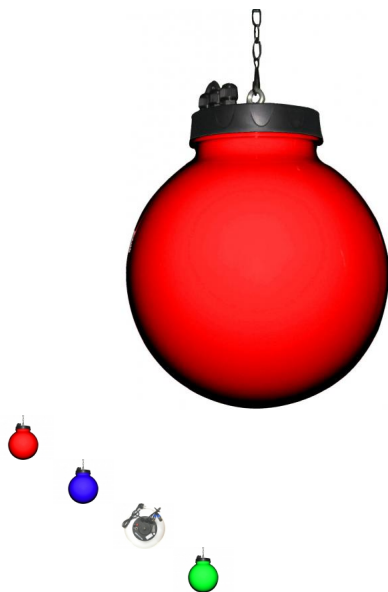

## LED BALL INDOOR

Bola RGB 30 cm. 91 LEDS de alta luminosidad. In nidad de aplicaciones. Autónomo. Maestro/ esclavo.

Calificación Sin calificación

### Características

- Elegante BOLA LED de 30cm con 91 LED de alta potencia.
- Múltiples aplicaciones: discotecas, DJs, compañías de alquiler, salas de exposición...
- Sin parpadeo y con cambios de color RGB suaves gracias a electrónica de suavizado de alta frecuencia
- Distintos modos de funcionamiento:
- Totalmente independiente: cambios de color automáticos o sincronizados con el ritmo (controlador CA-8 opcional)
- Modo maestro/esclavo: pueden usarse hasta 16 unidades conjuntamente para espectáculos luminosos preprogramados y sincronizados con la música (controlador CA-8 opcional)
- Controlado por DMX (4 canales: R, G, B + suavizado/estroboscopia) con cualquier controlador DMX estándar
- Direccionamiento DMX innovador y extremadamente rápido:
  - Direccionamiento DMX remoto con cualquier controlador DMX