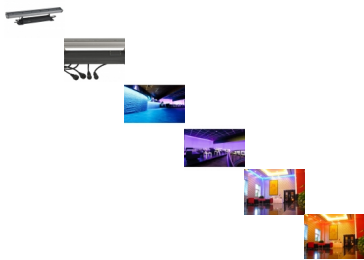

## LED POWERBAR 6TC

Estas barras de LED RGB está diseñadas para utilizarse en una amplia gama de aplicaciones en interiores como en el bañado de paredes. Excelente luz y mezcla perfecta de color gracias a los LEDS RGB de 3 watts tricolor. Protección IP-65. DMX 6 canales. Carcasa de aluminio extruido, acabada con una cubierta de vidrio templado. Alimentación: 240V. Consumo: 21,6w. Angulo: 25°. Dimensiones: 638 x 140 x 79 mm. Peso: 2,7 kg

### Características

- This RGB-projector was designed to be used in a wide range of indoor and outdoor applications such as wall washing.
- Excellent light output and perfect color mixing thanks to Tri-color 3Watt RGB LEDs.
- Elegant, extruded aluminum housing finished with tempered glass cover
- The discretely designed bracket can be easily adjusted in any position.