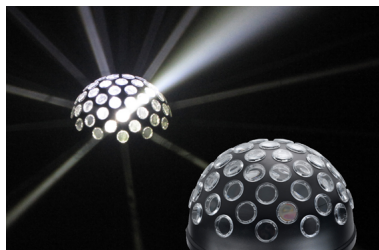

QL-9006

Efecto LED DMX Multihaz y multicolor con 3 discos ópticos y 6 lentes. Control sonido : Micrófono interno. Función: Maestro / esclavo. Conector: XLR 3 pin M / H. Lámpara: 1 LED RGBW 9W.

Calificación Sin calificación

Descripción

Características

- Efecto de LED Blanco controlado por DMX
- Modos de uso diferentes dan una flexibilidad máxima:
- Control DMX 2 canales, Modo Audio: con micrófono interno o automático
- Maestro/esclavo: espectáculos perfectamente sincronizados
- Basado en 1 Potente LED de 5W Blanco