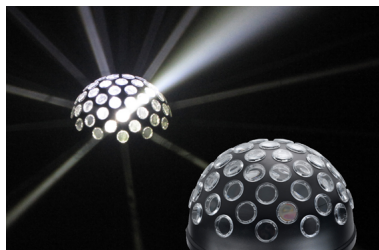

QL-9010

Innovador efecto LED DMX Blanco. Lámpara: 1 LED 5W. Micrófono interno. Función: Maestro / esclavo. Conector: XLR 3 pin M / H.

Calificación Sin calificación

Precio

Modificador de variación de precio

- Efecto de LED Blanco controlado por DMX
- Modos de uso diferentes dan una flexibilidad máxima:
- Control DMX 2 canales, Modo Audio: con micrófono interno o automático
- Maestro/esclavo: espectáculos perfectamente sincronizados
- Basado en 1 Potente LED de 5W Blanco