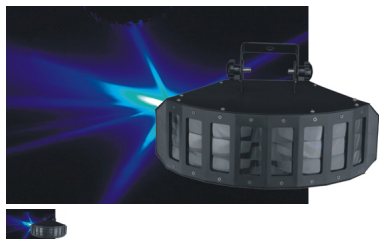

QL-9024

Efecto de LED MultiColor sumamente compacto, controlado por DMX. Micrófono interno. Función: Maestro / esclavo. Entradas / salidas IEC. Conector: XLR 3 pin M/H. Lámpara: 2x LED 9w RGBW.

Calificación Sin calificación

Descripción

Características

- Efecto de LED MultiColor sumamente compacto, controlado por DMX
- Modos de uso diferentes dan una flexibilidad máxima:
- Control DMX 7 canales, Modo Audio: con micrófono interno o automático
- Maestro/esclavo: espectáculos perfectamente sincronizados
- Basado en 1 potente LED de 9 vatios RGB