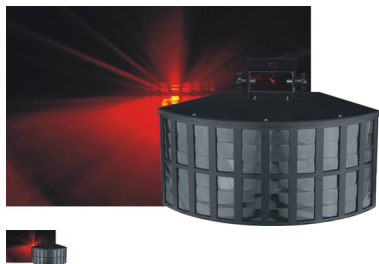

QL-9214

Efecto de LED MultiColor sumamente compacto, controlado por DMX. Micrófono interno. Función: Maestro / esclavo. Lámpara: 2x LED 9w RGBW.

Calificación Sin calificación

Precio

Modificador de variación de precio

- Efecto de LED MultiColor sumamente compacto, controlado por DMX
- Modos de uso diferentes dan una flexibilidad máxima:
- Control DMX 7 canales, Modo Audio: con micrófono interno o automático
- Maestro/esclavo: espectáculos perfectamente sincronizados
- Basado en 2 potentes LED de 9 watos RGB: